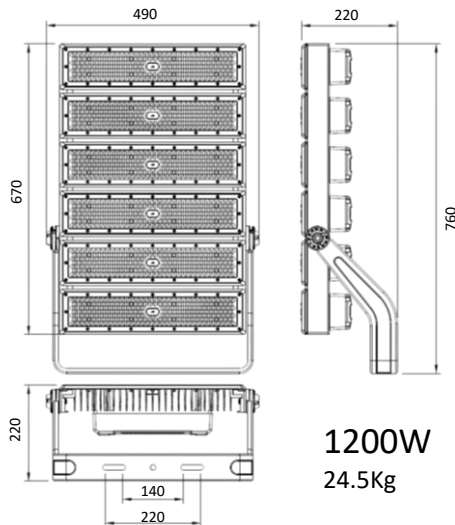

6 x Module Stadia Floodlight

Distribution
140° x 80°

System Wattage	System Lumens	Code
660 W	93 720 lm	54152WB2LD850/660/48
720 W	102 240 lm	54152WB2LD850/720/48
780 W	110 760 lm	54152WB2LD850/780/48
840 W	119 280 lm	54152WB2LD850/840/48
900 W	127 800 lm	54152WB2LD850/900/48
960 W	136 320 lm	54152WB2LD850/960/48
1 020 W	144 840 lm	54152WB2LD850/1020/48
1 080 W	153 360 lm	54152WB2LD850/1080/48
1 140 W	161 880 lm	54152WB2LD850/1140/48
1 200 W	170 400 lm	54152WB2LD850/1200/48

Distribution
60°

System Wattage	System Lumens	Code
660 W	94 215 lm	54152060LD850/660/48
720 W	102 780 lm	54152060LD850/720/48
780 W	111 345 lm	54152060LD850/780/48
840 W	119 910 lm	54152060LD850/840/48
900 W	128 475 lm	54152060LD850/900/48
960 W	137 040 lm	54152060LD850/960/48
1 020 W	145 605 lm	54152060LD850/1020/48
1 080 W	154 170 lm	54152060LD850/1080/48
1 140 W	162 735 lm	54152060LD850/1140/48
1 200 W	171 300 lm	54152060LD850/1200/48

Distribution
30°

System Wattage	System Lumens	Code
660 W	94 710 lm	54152030LD850/660/48
720 W	103 320 lm	54152030LD850/720/48
780 W	111 930 lm	54152030LD850/780/48
840 W	120 540 lm	54152030LD850/840/48
900 W	129 150 lm	54152030LD850/900/48
960 W	137 760 lm	54152030LD850/960/48
1 020 W	146 370 lm	54152030LD850/1020/48
1 080 W	154 980 lm	54152030LD850/1080/48
1 140 W	163 590 lm	54152030LD850/1140/48
1 200 W	172 200 lm	54152030LD850/1200/48

Distribution
90° (On Request)

System Wattage	System Lumens	Code
660 W	94 050 lm	54152090LD850/660/48
720 W	102 600 lm	54152090LD850/720/48
780 W	111 150 lm	54152090LD850/780/48
840 W	119 700 lm	54152090LD850/840/48
900 W	128 250 lm	54152090LD850/900/48
960 W	136 800 lm	54152090LD850/960/48
1 020 W	145 350 lm	54152090LD850/1020/48
1 080 W	153 900 lm	54152090LD850/1080/48
1 140 W	162 450 lm	54152090LD850/1140/48
1 200 W	171 000 lm	54152090LD850/1200/48

Produced/Assembled in South Africa

5-year warranty

Tolerance range of optical and electrical data is ± 10%.

Optical and electrical data may increase or decrease with a change of specifications and availability of components.

Please note: Data may be rounded up/down for illustrative purposes. We reserve the right to amend or change details without prior notification. E&OE REV20240729.